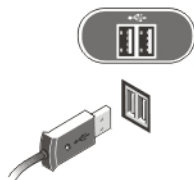

Afbeelding 4. USB-aansluiting

3. Sluit de netwerkkabel aan (optioneel).