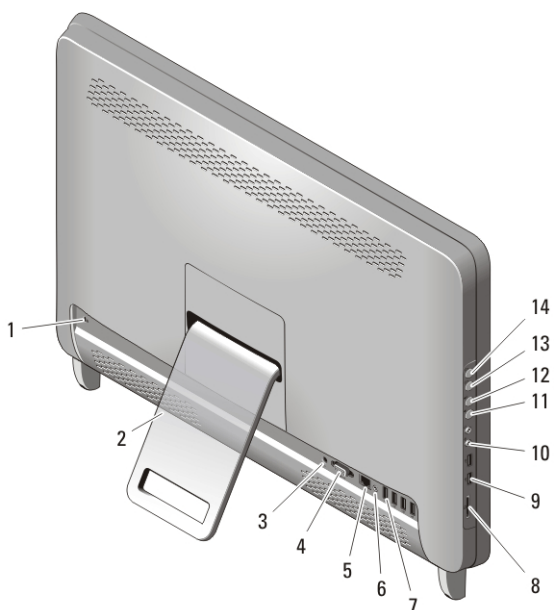

### Voorbeeld

Afbeelding 1. Voorbeeld

- |                             |                                |
|-----------------------------|--------------------------------|
| 1. cameraprivékapje         | 6. optisch station             |
| 2. camera                   | 7. uitwerpknop optische schijf |
| 3. activiteitslampje camera | 8. stationsactiviteitslampje   |
| 4. microfoon                | 9. aan-uitknop                 |
| 5. beeldscherm              | 10. standaard                  |

## Achteraanzicht

Afbeelding 2. Achteraanzicht

- |                                 |   |
|---------------------------------|---|
| 1. sleuf voor beveiligingskabel | 9. USB 2.0-aansluitingen (2)                      |
| 2. standaard achterzijde        | 10. aansluitingen van de koptelefoon en microfoon |
| 3. stroomaansluiting            | 11. knop voor volume verlagen                     |
| 4. VGA-uitgang                  | 12. knop voor volume verhogen                     |
| 5. netwerkaansluiting           | 13. knop voor helderheid verlagen                 |
| 6. lijnuitgang                  | 14. knop voor helderheid verhogen                 |
| 7. USB 2.0-ingangen (4)         |   |
| 8. 8-in-1 mediakaartlezer       |   |