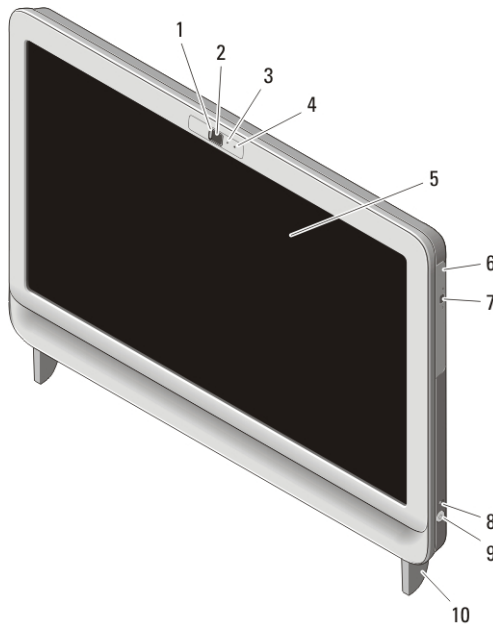

Dell Vostro 360

Installatie- en functie-informatie

Waarschuwingen

GEVAAR: Een **WAARSCHUWING** duidt een risico van schade aan eigendommen, lichamelijk letsel of overlijden aan.

Voorbeeld

Afbeelding 1. Voorbeeld

1. cameraprivékapje	6. optisch station
2. camera	7. uitwerpknop optische schijf
3. activiteitslampje camera	8. stationsactiviteitslampje
4. microfoon	9. aan-uitknop
5. beeldscherm	10. standaard

0YTK20A00

Regelgevingsmodel : W03C
Regelgevingstype : W03C001
2011 - 05